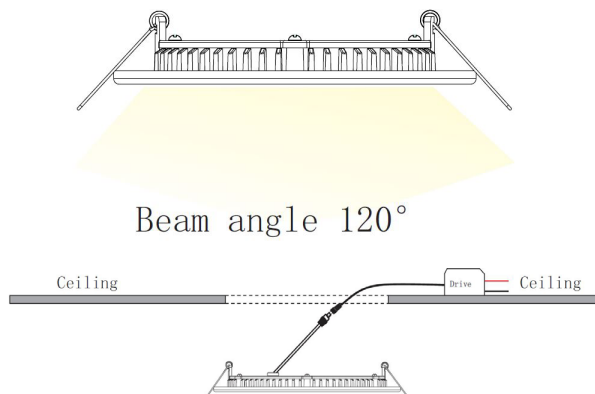

## LED inbouw paneel vierkant

### Eigenschappen:

- Ultra dun inbouw paneel met witte design rand
- Multifunctionele en energiezuinige LED verlichting
- Levensduur >50.000 uur
- Gelijkmatige licht spreading
- IP52 uitvoering

Artikle nr.	Afmetingen	ø Gat	Wattage	Input	CCT	Lumen	CRI
140 002070	100x100x26mm	85x85mm	6W	24VDC	4000K	340lm	>80
140 002071	100x100x26mm	85x85mm	6W	24VDC	3000K	320lm	>80
140 002072	150x150x26mm	125x125mm	11W	24VDC	4000K	650lm	>80
140 002073	150x150x26mm	125x125mm	11W	24VDC	3000K	600lm	>80
140 002074	180x180x26mm	150x150mm	17W	24VDC	4000K	960lm	>80
140 002075	180x180x26mm	150x150mm	17W	24VDC	3000K	880lm	>80
140 002080	220x220x26mm	200x200mm	23W	24VDC	4000K	1600lm	>80
140 002081	220x220x26mm	200x200mm	23W	24VDC	3000K	1450lm	>80
140 002076	250x250x26mm	225x225mm	28W	24VDC	4000K	1700lm	>80
140 002077	250x250x26mm	225x225mm	28W	24VDC	3000K	1600lm	>80
140 002078	330x330x26mm	310x310mm	36W	24VDC	4000K	2100lm	>80
140 002079	330x330x26mm	310x310mm	36W	24VDC	3000K	2050lm	>80