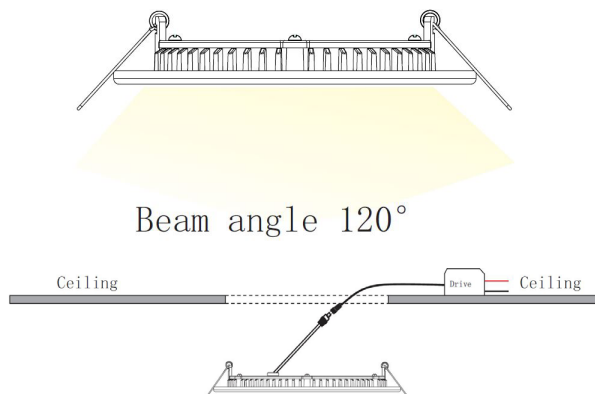

LED inbouw paneel rond

Eigenschappen:

- Ultra dun inbouw paneel met witte design rand
- Multifunctionele en energiezuinige LED verlichting
- Levensduur >50.000 uur
- Gelijkmatige licht spreading
- IP52 uitvoering

Artikle nr.	Afmetingen	ø Gat	Wattage	Input	CCT	Lumen	CRI
140 002050	ø95x26mm	ø85mm	7W	24VDC	4000K	340lm	>80
140 002051	ø95x26mm	ø85mm	7W	24VDC	3000K	320lm	>80
140 002052	ø140x26mm	ø85mm	10W	24VDC	4000K	680lm	>80
140 002053	ø140x26mm	ø85mm	10W	24VDC	3000K	600lm	>80
140 002054	ø170x26mm	ø85mm	14W	24VDC	4000K	950lm	>80
140 002055	ø170x26mm	ø85mm	14W	24VDC	3000K	870lm	>80
140 002056	ø200x26mm	ø85mm	16W	24VDC	4000K	1210lm	>80
140 002057	ø200x26mm	ø85mm	16W	24VDC	3000K	1060lm	>80
140 002058	ø275x26mm	ø85mm	27W	24VDC	4000K	1950lm	>80
140 002059	ø275x26mm	ø85mm	27W	24VDC	3000K	1750lm	>80
140 002060	ø330x26mm	ø85mm	34W	24VDC	4000K	2310lm	>80
140 002061	ø330x26mm	ø85mm	34W	24VDC	3000K	2070lm	>80